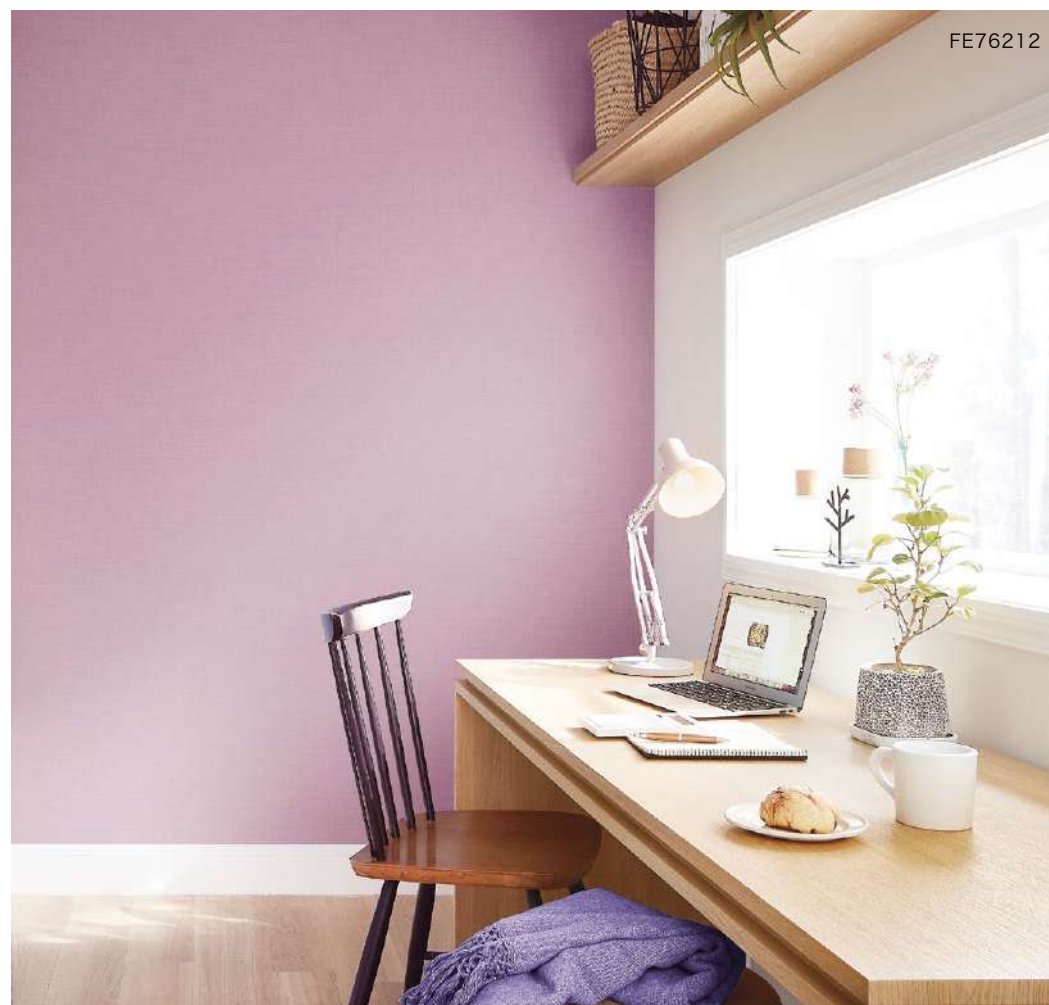

濃色の商品は、ひっかきキズや糊の拭き残しにご注意ください。

POINT

ツイード調の生地に贅沢に散りばめたラメが、
華のあるエレガントな空間を演出します。

FE76199・76201

FE76205

FE76212

イメージ写真を
全点見る

ルームエア―(消臭)