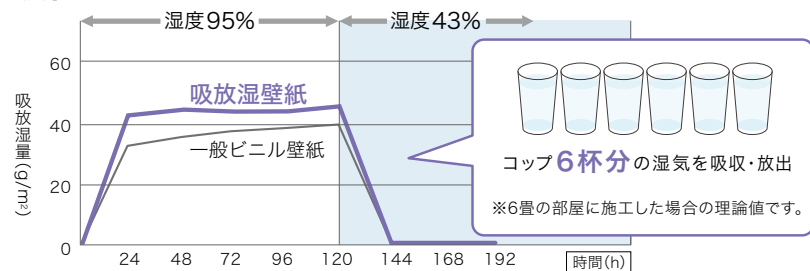

湿度の変化に応じて
吸湿・放湿し、結露や
かびの発生を軽減

■ 吸放湿性試験

[試験方法]

壁紙を石膏ボードに貼り付け試験体とする。
室温30℃・湿度95%の状態に吸湿させた後、室温27℃
湿度43%で放湿させた場合の重さの変化を測定する。

[試験結果]

※上記の試験結果は測定値であり、保証値ではありません。
※環境や気候によって効果には差がございます。

イメージ写真を
全点見る

FE76451