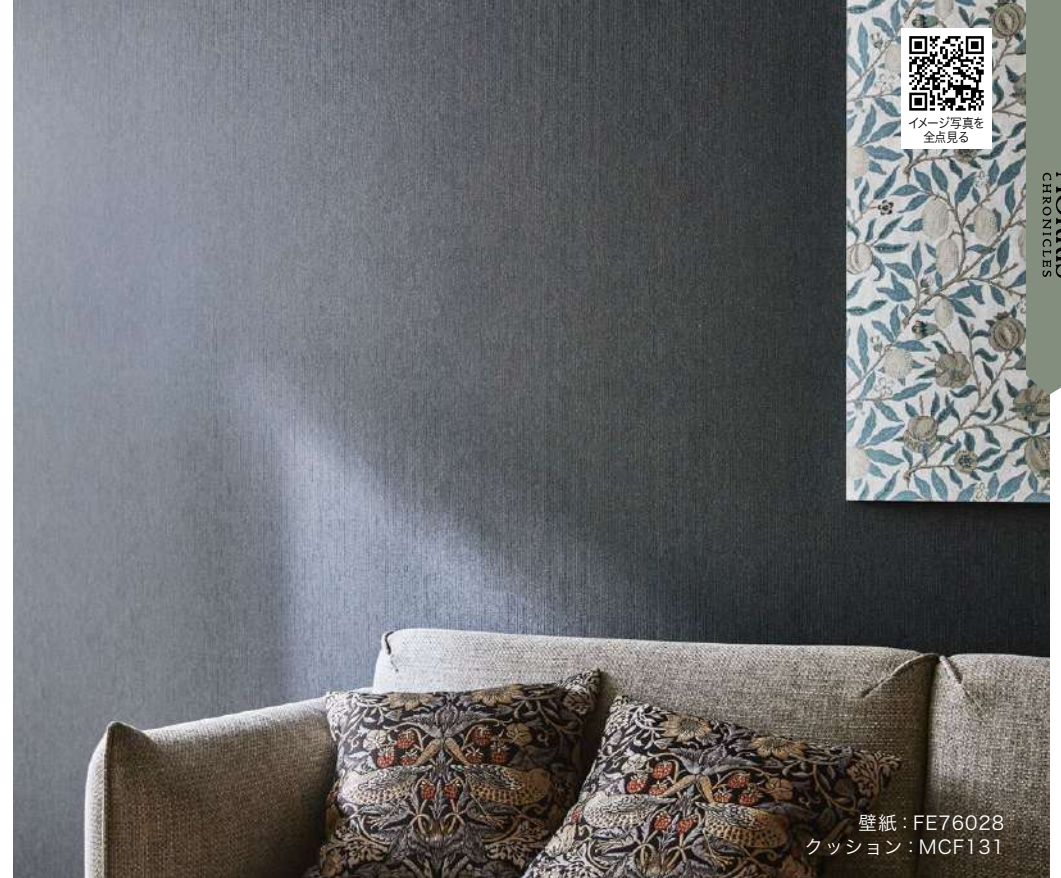

壁紙：FE76023
床材：MCT377 カーテン：MCF134

壁紙：FE76028
クッション：MCF131

イメージ写真を
全点見る