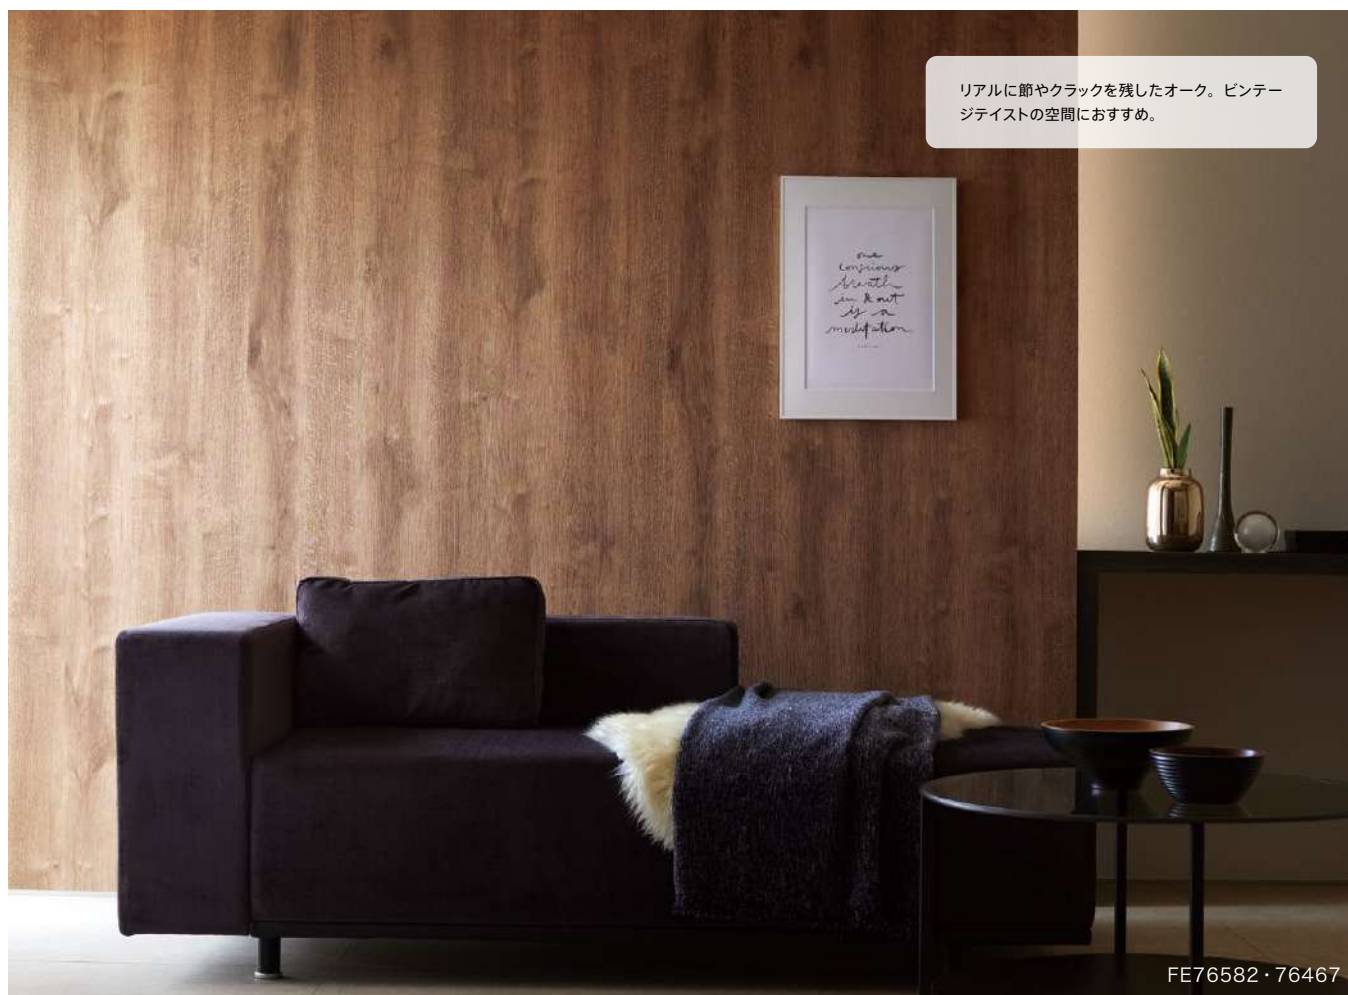

特に濃色の商品については、目立ちやすくなるためご注意ください。

FE76582 (1目盛り10cm)

リフォーム推奨品

不燃

リアルに節やクラックを残したオーク。Pinterest
ジテイスの空間におすすめ。

FE76582・76467

イメージ写真を
全点見る

木目