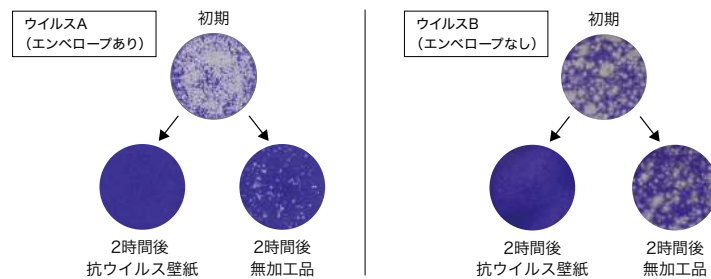

抗ウイルス壁紙の仕組み

抗ウイルス性成分が、ウイルス表層のタンパク質を変性・破壊し、さらに有機成分を分解。壁紙表面に付着したウイルスに効果があります。

■ 抗ウイルス性能試験結果

【試験方法】JIS R 1756に準ずる。 【試験機関】北里環境科学センター
※上記は代表的な仕様での測定値であり、保証値ではありません。

■ 抗ウイルス試験(ブランク法)結果

白く抜けている部分(ブランク)が、ウイルスの存在により細胞が侵された跡です。