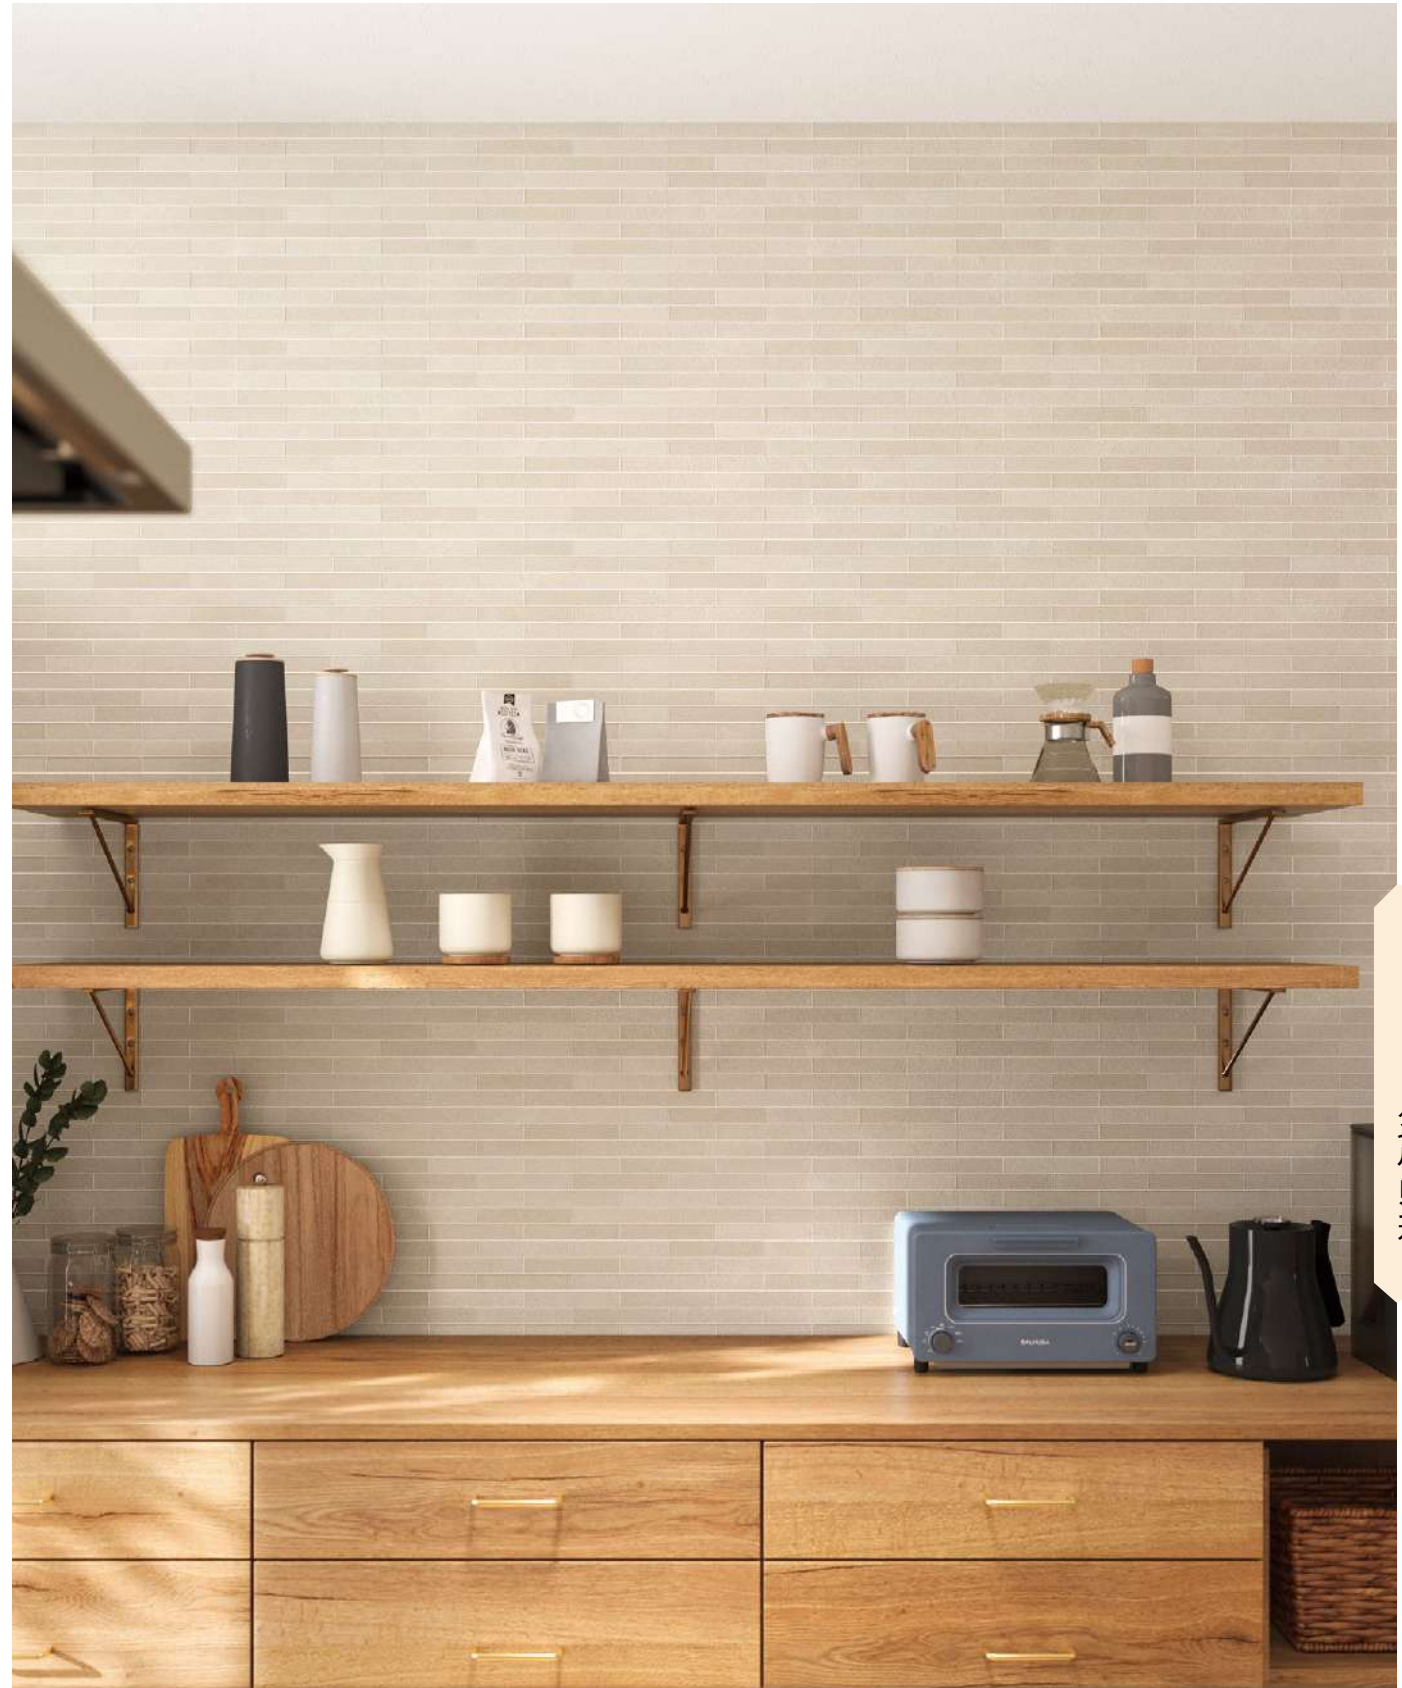

FE76629 **NEW**

準不燃 防火種別2-3 AA 1,090円/㎡

巾92cm ↑21.4cm ↔92cm

防かび 抗菌 撥水

▶施工注意

間接照明の場合など使用環境によっては下地が目立ちやすい商品です。
入念な下地処理を行い、糊ダマりに注意して施工してください。

巾なり92cm

FE76628