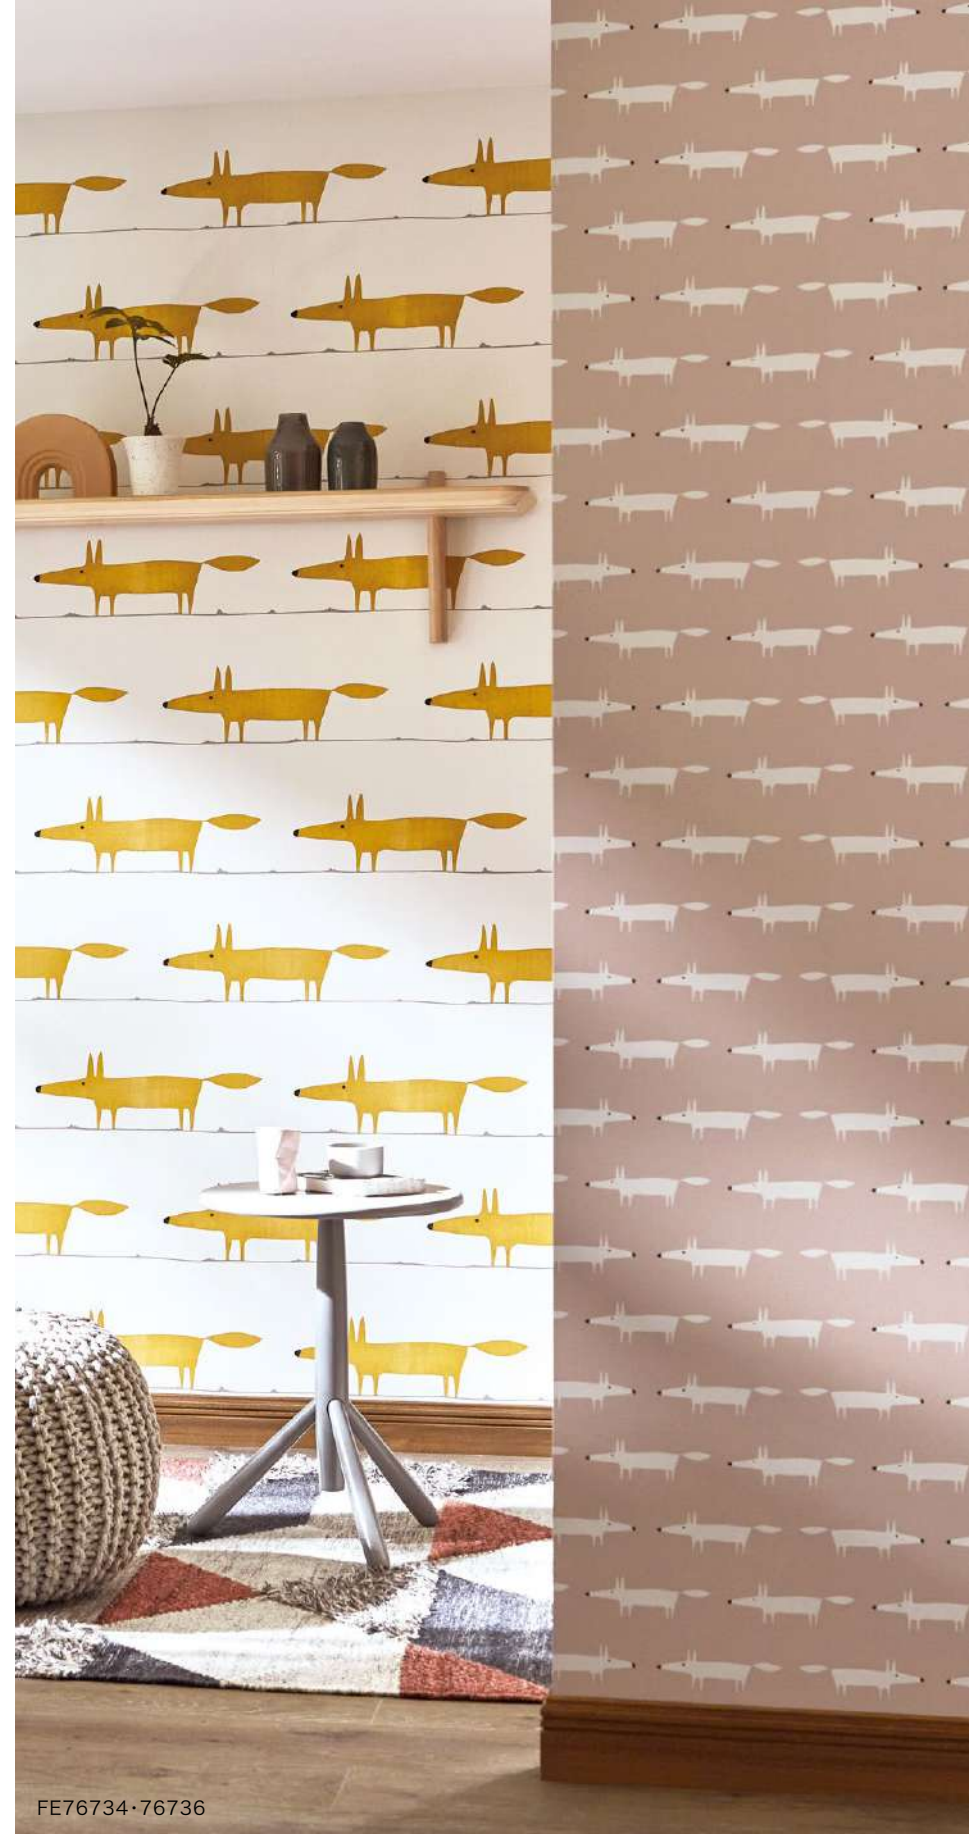

FE76736

不燃 防火種別1-4 AA 1,090円/m²

巾92.5cm ↓15.3cm ↔30.9cm

防かび

▶施工注意

濃色の商品は、ひっかきキズや糊の拭き残しにご注意ください。

FE76734・76736

サイオンの壁紙は海外での販売はできません。国内のみのライセンス契約です。
また、壁紙用途以外での使用やブランド名による営利目的での使用はできません。