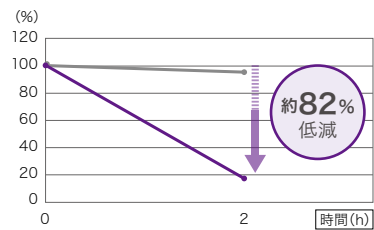

アレルギー症状の原因となる物質のことです。よく知られているものとしては、ダニの糞や死骸などのハウスダストやスギ花粉等が挙げられます。アレル物質の多くは部屋の中で床上1mまでの空間を浮遊すると言われており、抗アレル壁紙を壁面にお使いいただくと効果的です。

抗アレル壁紙の仕組み

壁紙表面のアレル物質低減剤がアレル物質を包みこみ、その働きを低減します。

アレル物質低減率

ダニアレル物質低減率

スギ花粉アレル物質低減率