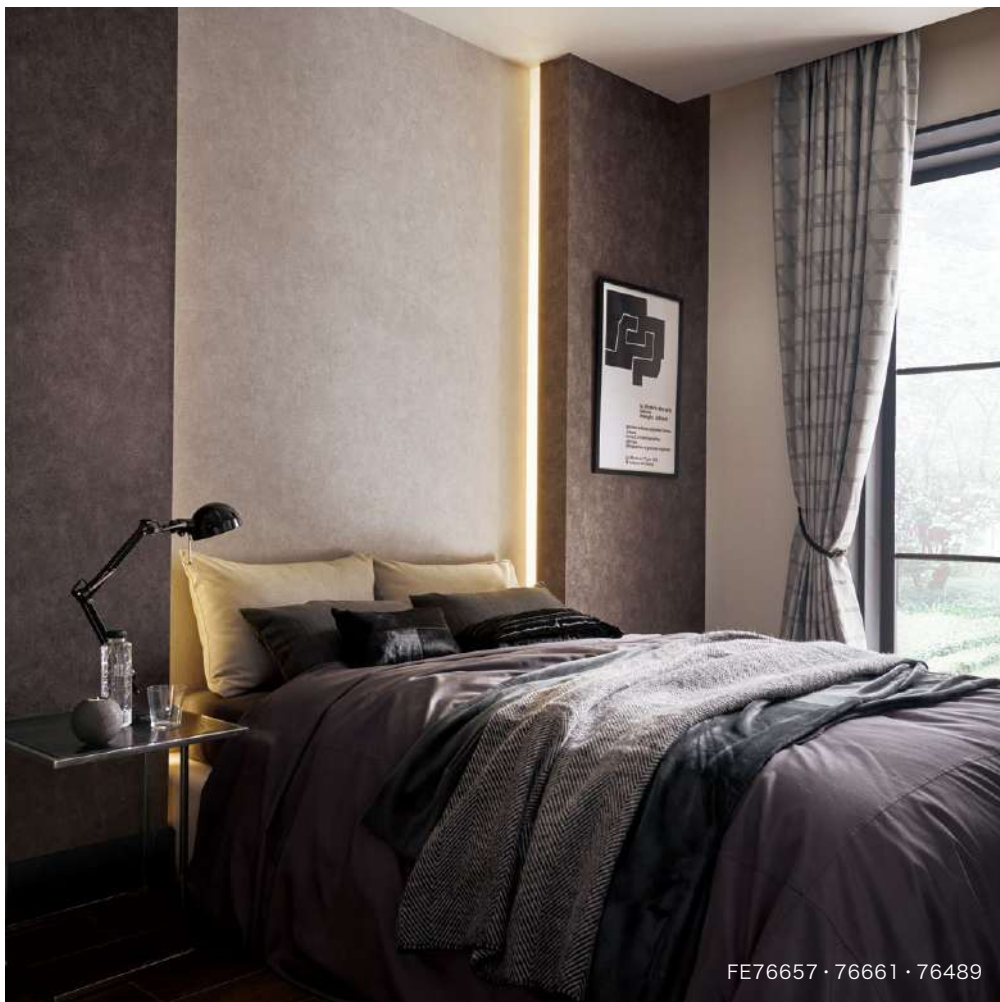

コンクリート・ストーン

イメージ写真を
全点見る

ウレタンコート

ウレタンコート

ウレタンコート

ウレタンコート

ウレタンコート

ウレタンコート

準不燃 防火種別2-3 AA 1,090円/㎡

巾92cm 高さ64cm 幅92cm

- 防かび
- 抗菌
- 表面強化
- ウレタンコート
- 撥水

コンクリート・
ストーン