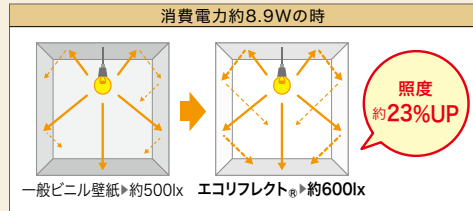

室内をより明るくする壁紙

POINT

特殊配合で光を反射し、
お部屋を明るくする

日中の消灯による電力削減、
省エネ効果が期待できます。
蛍光灯・白熱電球・LEDなど幅広い
照明器具に対応します。(※特許取得商品)

※上記の試験結果は測定値であり、保証値ではありません。

FE76471

準不燃 防火種別2-3 AA 1,090円/m²

巾92.5cm 高さ30.7cm 幅46.4cm エンボスリピート