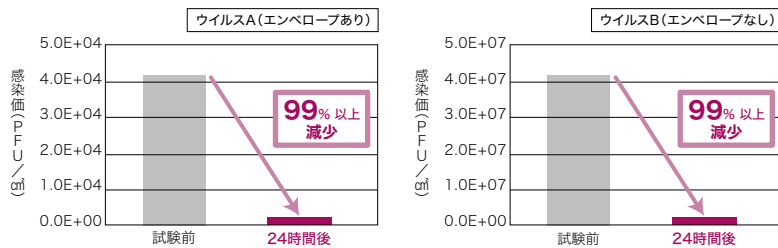

■ 抗ウイルス性能試験結果