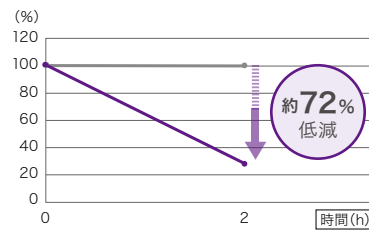

アレルギー症状の原因となる物質のことです。よく知られているものとしては、ダニの糞や死骸などのハウスダストやスギ花粉等が挙げられます。アレル物質の多くは部屋の中で床上1mまでの空間を浮遊すると言われており、抗アレル壁紙を壁面にお使いいただくと効果的です。

抗アレル壁紙の仕組み

壁紙表面のアレル物質低減剤がアレル物質を包みこみ、その働きを低減します。

アレル物質低減率

ダニアレル物質低減率

スギ花粉アレル物質低減率