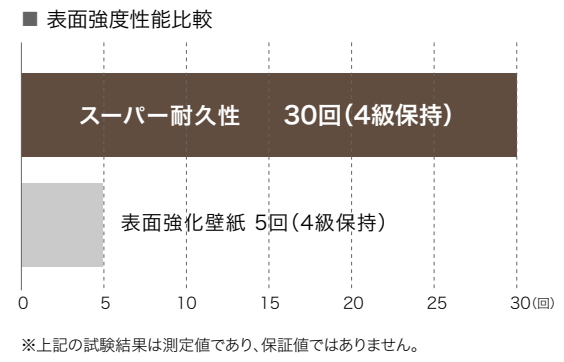

各種機能性データ

■ サンゲツオリジナルのスーパー耐久性試験
スーパー耐久性はより厳しい表面強度の基準値を満たしています。

試験材	5回往復	15回往復	30回往復
スーパー耐久性 性能基準(※自社基準)	5級	5級	4級以上
表面強化壁紙 性能基準(※壁紙工業会規定)	4級以上	—	—

[試験方法]
壁紙工業会規定 表面強化壁紙性能試験に準ずる。
[評価基準]
所定の摩擦子(荷重200g)を取り付け、5回・15回・30回往復させ、目視により表面のキズつき度合いを評価する。
5級: 一見視で特に変化がみられない
4級: 多少表面キズがみられるが、比較的大きな表面層の破れなどはみられない
3級: 表面層の破れが明確にみえる
2級: 表面が破れて紙などの裏打ち材が明らかにみえる(長さ1cm未満)
1級: 表面が破れて紙などの裏打ち材が明らかにみえる(長さ1cm以上)

▶「スーパー耐久性」の施工上の注意

モルタル・ベニヤ下地に施工する場合は、フクレやアクを防ぐため、シーラー処理をしてください。オープンタイムは長めに取ってください。オープンタイム不足はフクレ等の原因になることがあります。糊付け後は折りジワがつかないように大きくたたみ、上積みは避けてください。エアや水分が抜けにくく、特に低温時にはフクレが生じやすいためご注意ください。出隅の納めの際は折り曲げた壁紙の表面からきれいな布でしっかりとのおさえてください。施工後は表面に付着した糊や汚れをきれいに拭き取ってください。拭き残しがあると変色の原因になることがあります。一般ビニル壁紙と比較して施工難易度が高いため、施工費が割増しになる場合があります。