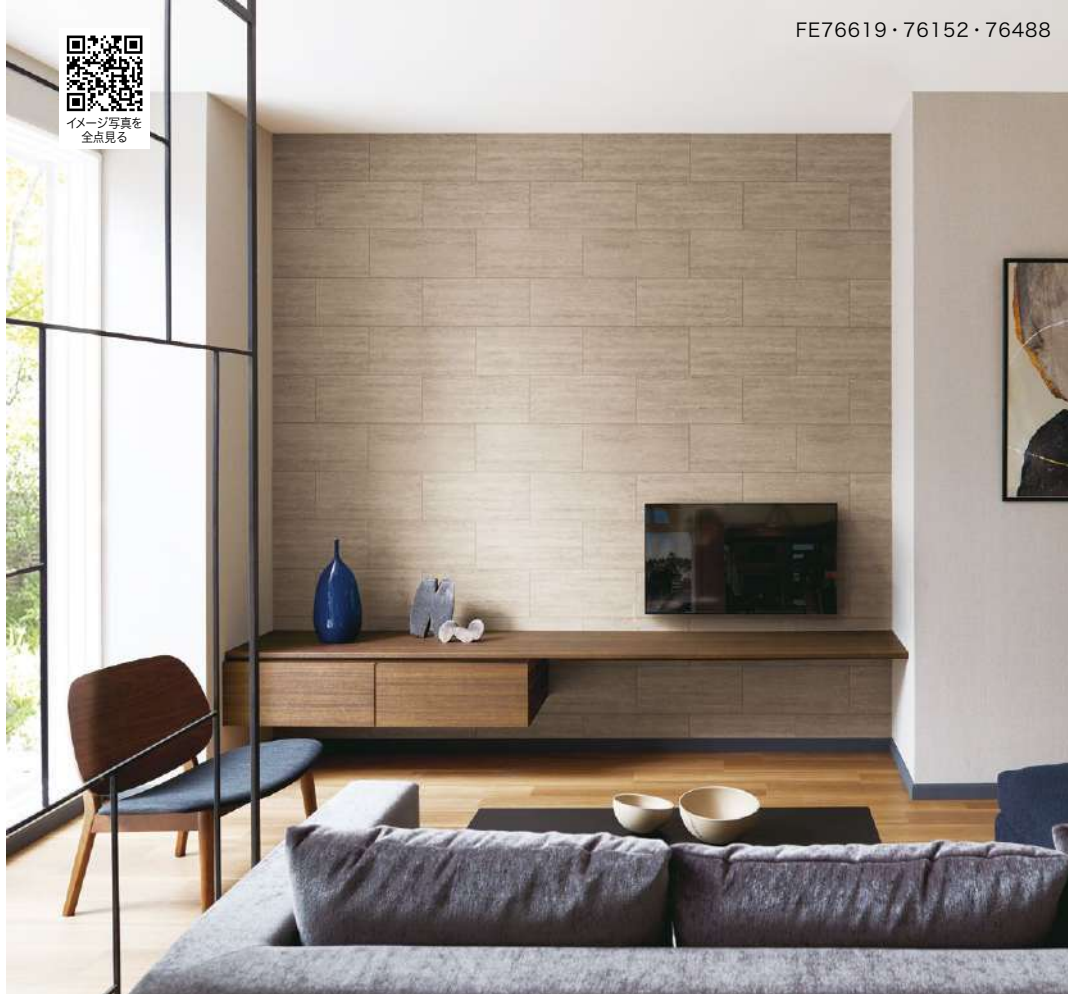

イメージ写真を
全点見る

FE76618

リフォーム推奨品