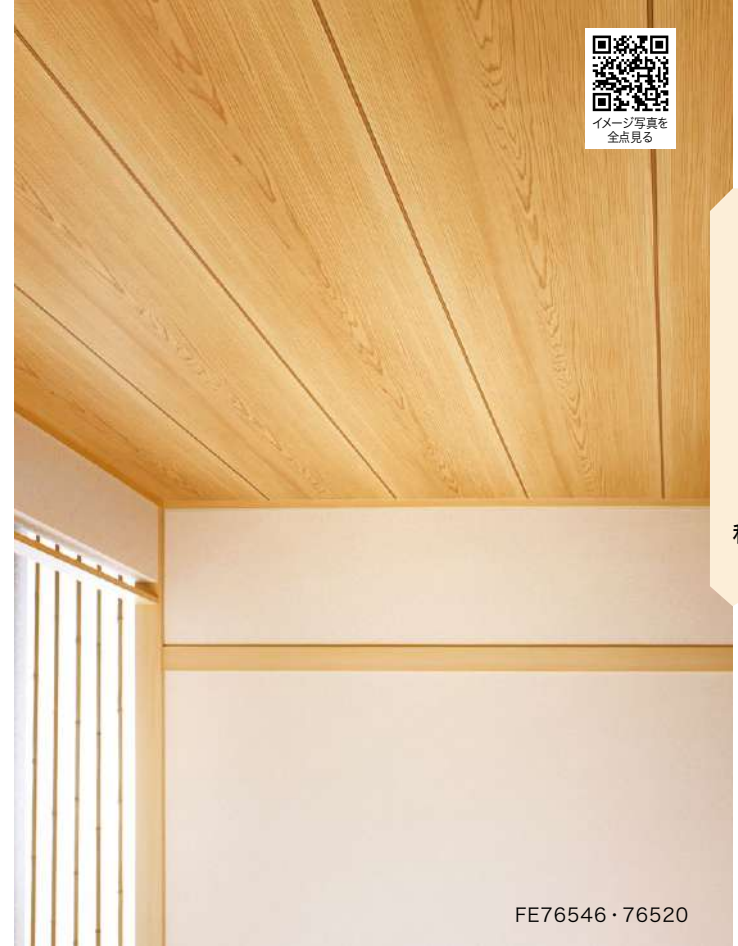

FE76545

FE76546・76520

和