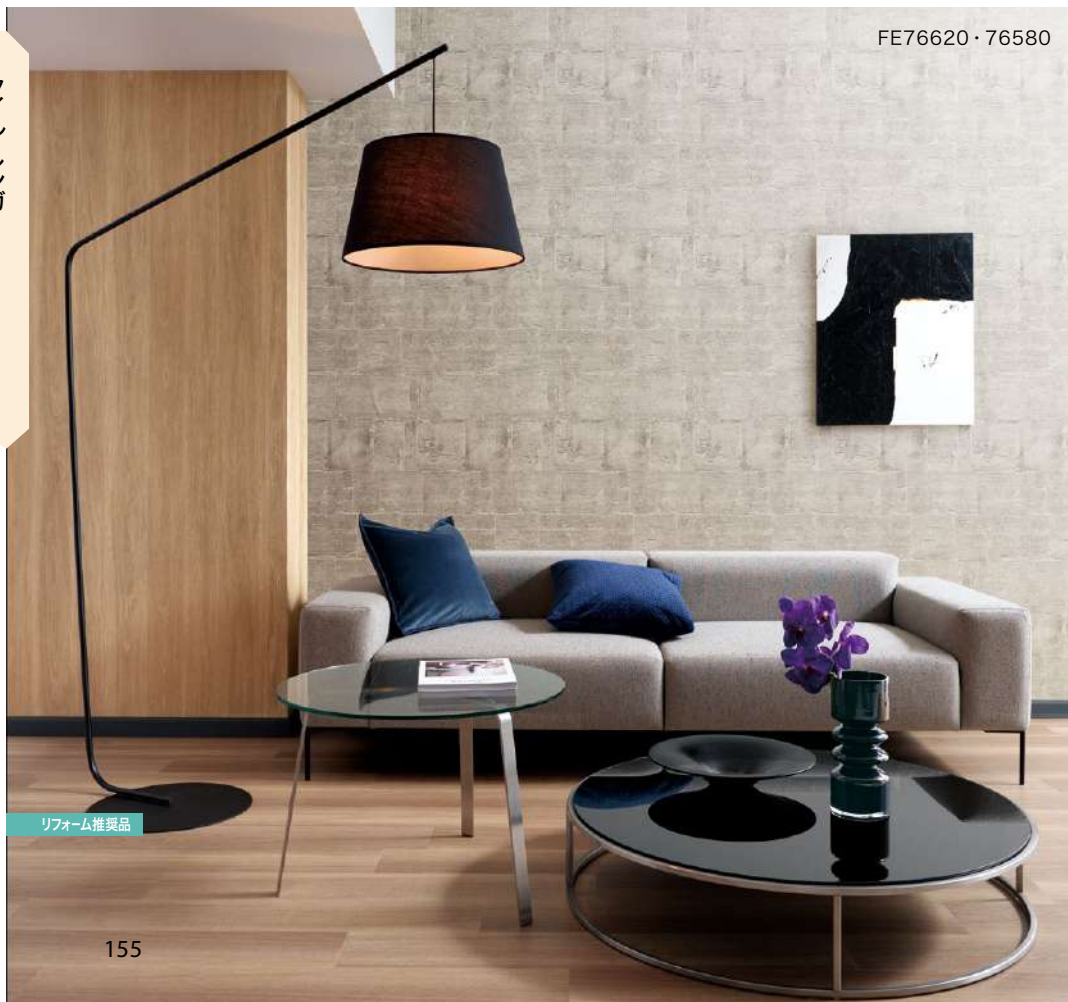

防かび

▶ **施工注意** 柄の特性上、表面がややキズつきやすいため、施工やメンテナンスの際は慎重にお取り扱いください。

FE76620

リフォーム推奨品

準不燃 防火種別2-3 AA 1,090円/㎡

巾92.5cm ↑64cm ↔46.4cm

防かび

巾なり92.5cm
FE76620