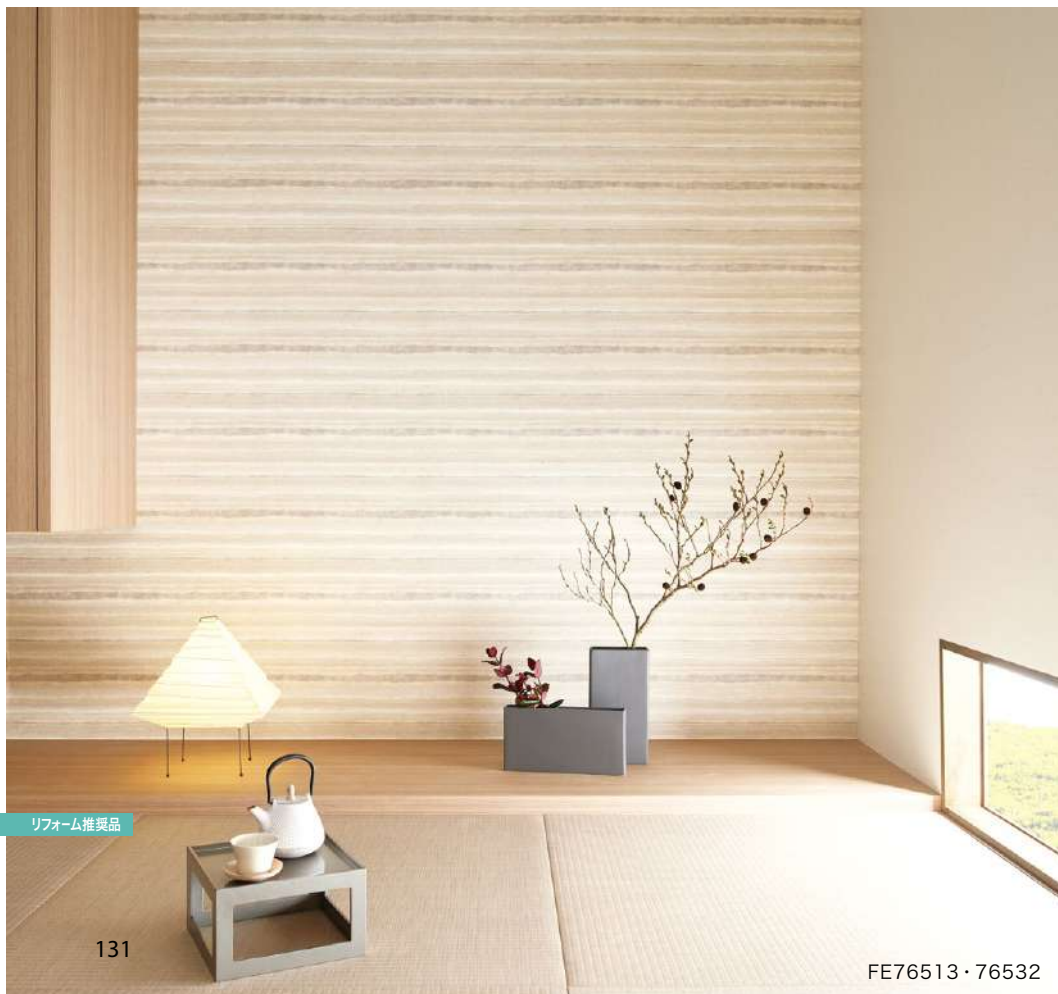

FE76512・76087

FE76512 NEW

準不燃 防火種別2-3 AA 1,090円/㎡

巾92cm 高さ64.1cm 幅92cm

防かび

POINT

桜が咲き溢れ、華のある空間を演出します。

FE76512 (1目盛り10cm)