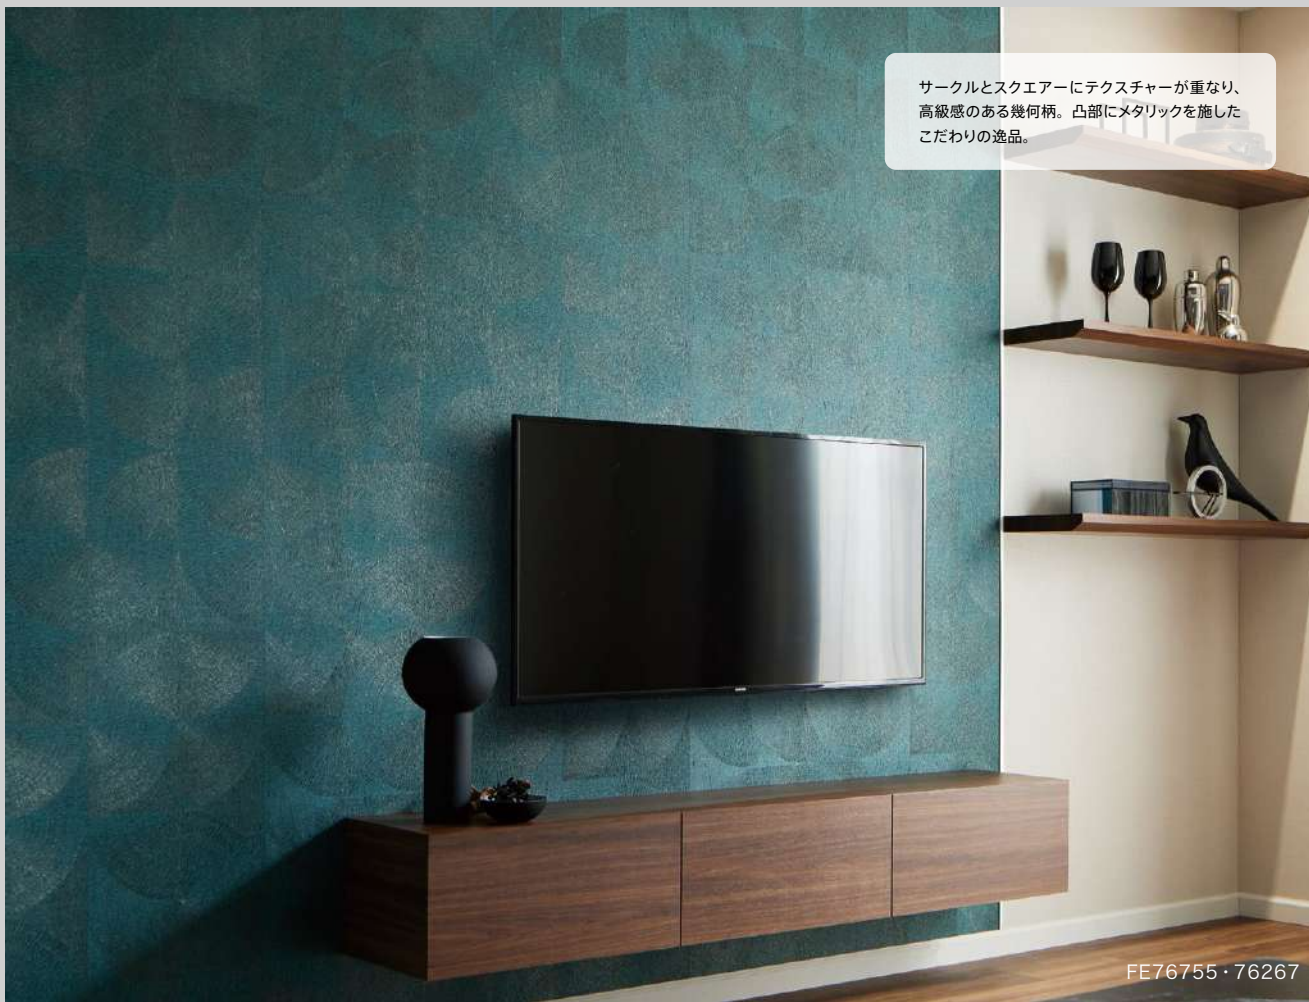

リフォーム推奨品

イメージ写真を
全点見る

FE76754・76580

FE76753 NEW

リフォーム推奨品

FE76754 NEW

リフォーム推奨品

サークルとスクエアにテクスチャーが重なり、高級感のある幾何柄。凸部にメタリックを施したこだわりの逸品。