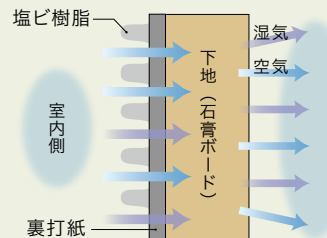

お部屋の湿気を外に逃して
結露やかびのリスクを軽減。

一般ビニル壁紙と
比較して通気性に
優れています

機能性石膏ボードとの組み合わせがおすすめ

調湿やホルムアルデヒド低減などの機能性付き石膏ボードの性能を阻害しにくいです。

■ 透湿度データ

壁紙	透湿度(g/m ² ・24h)
通気性壁紙(FE76445)	2,700
一般ビニル壁紙	240

【試験方法】

JIS Z 0208 B法に準ずる。