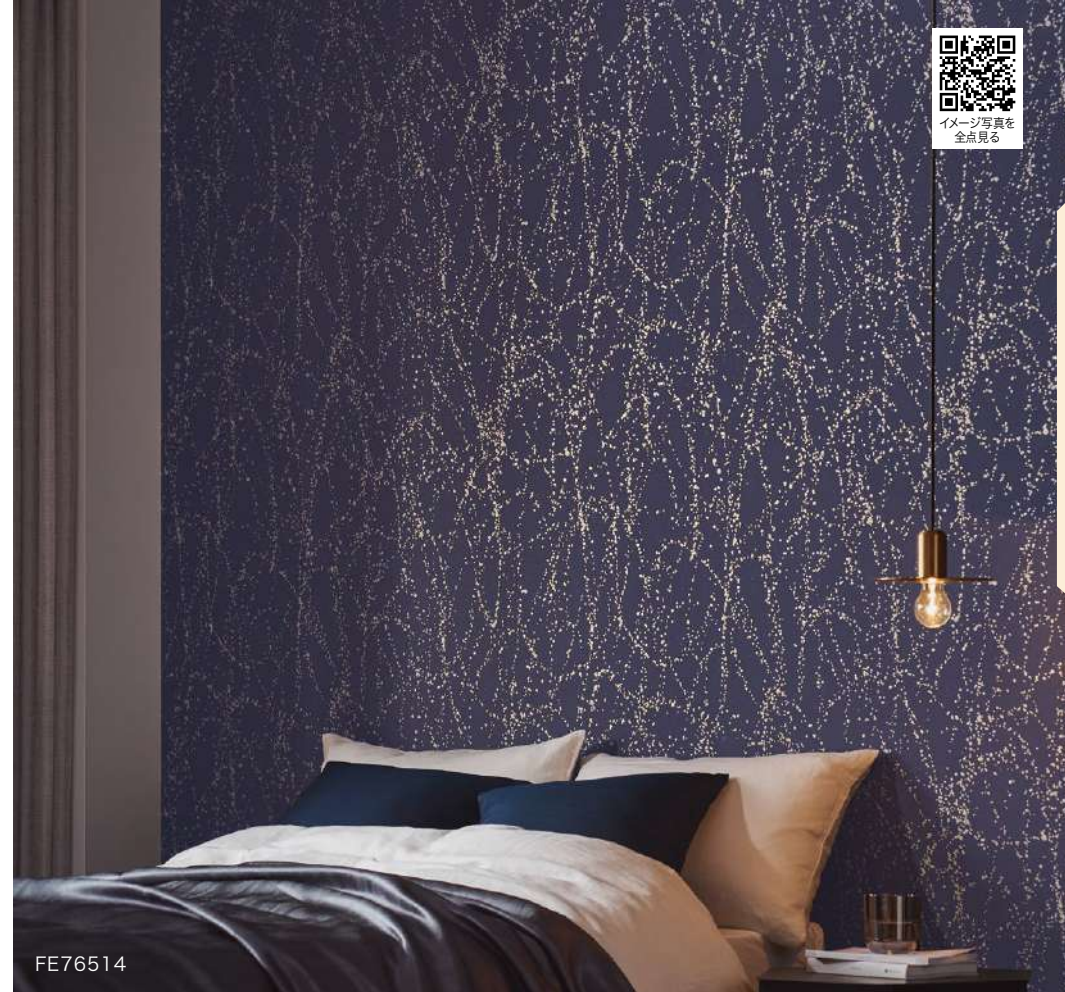

FE76513 (1目盛り10cm)

イメージ写真を
全点見る

FE76514 (1目盛り10cm)

FE76514

不燃 防火種別1-4 AA 1,090円/㎡

巾92.5cm 高さ64.2cm 両向き92.5cm

防かび

Designed by SHIGERU YAMADA