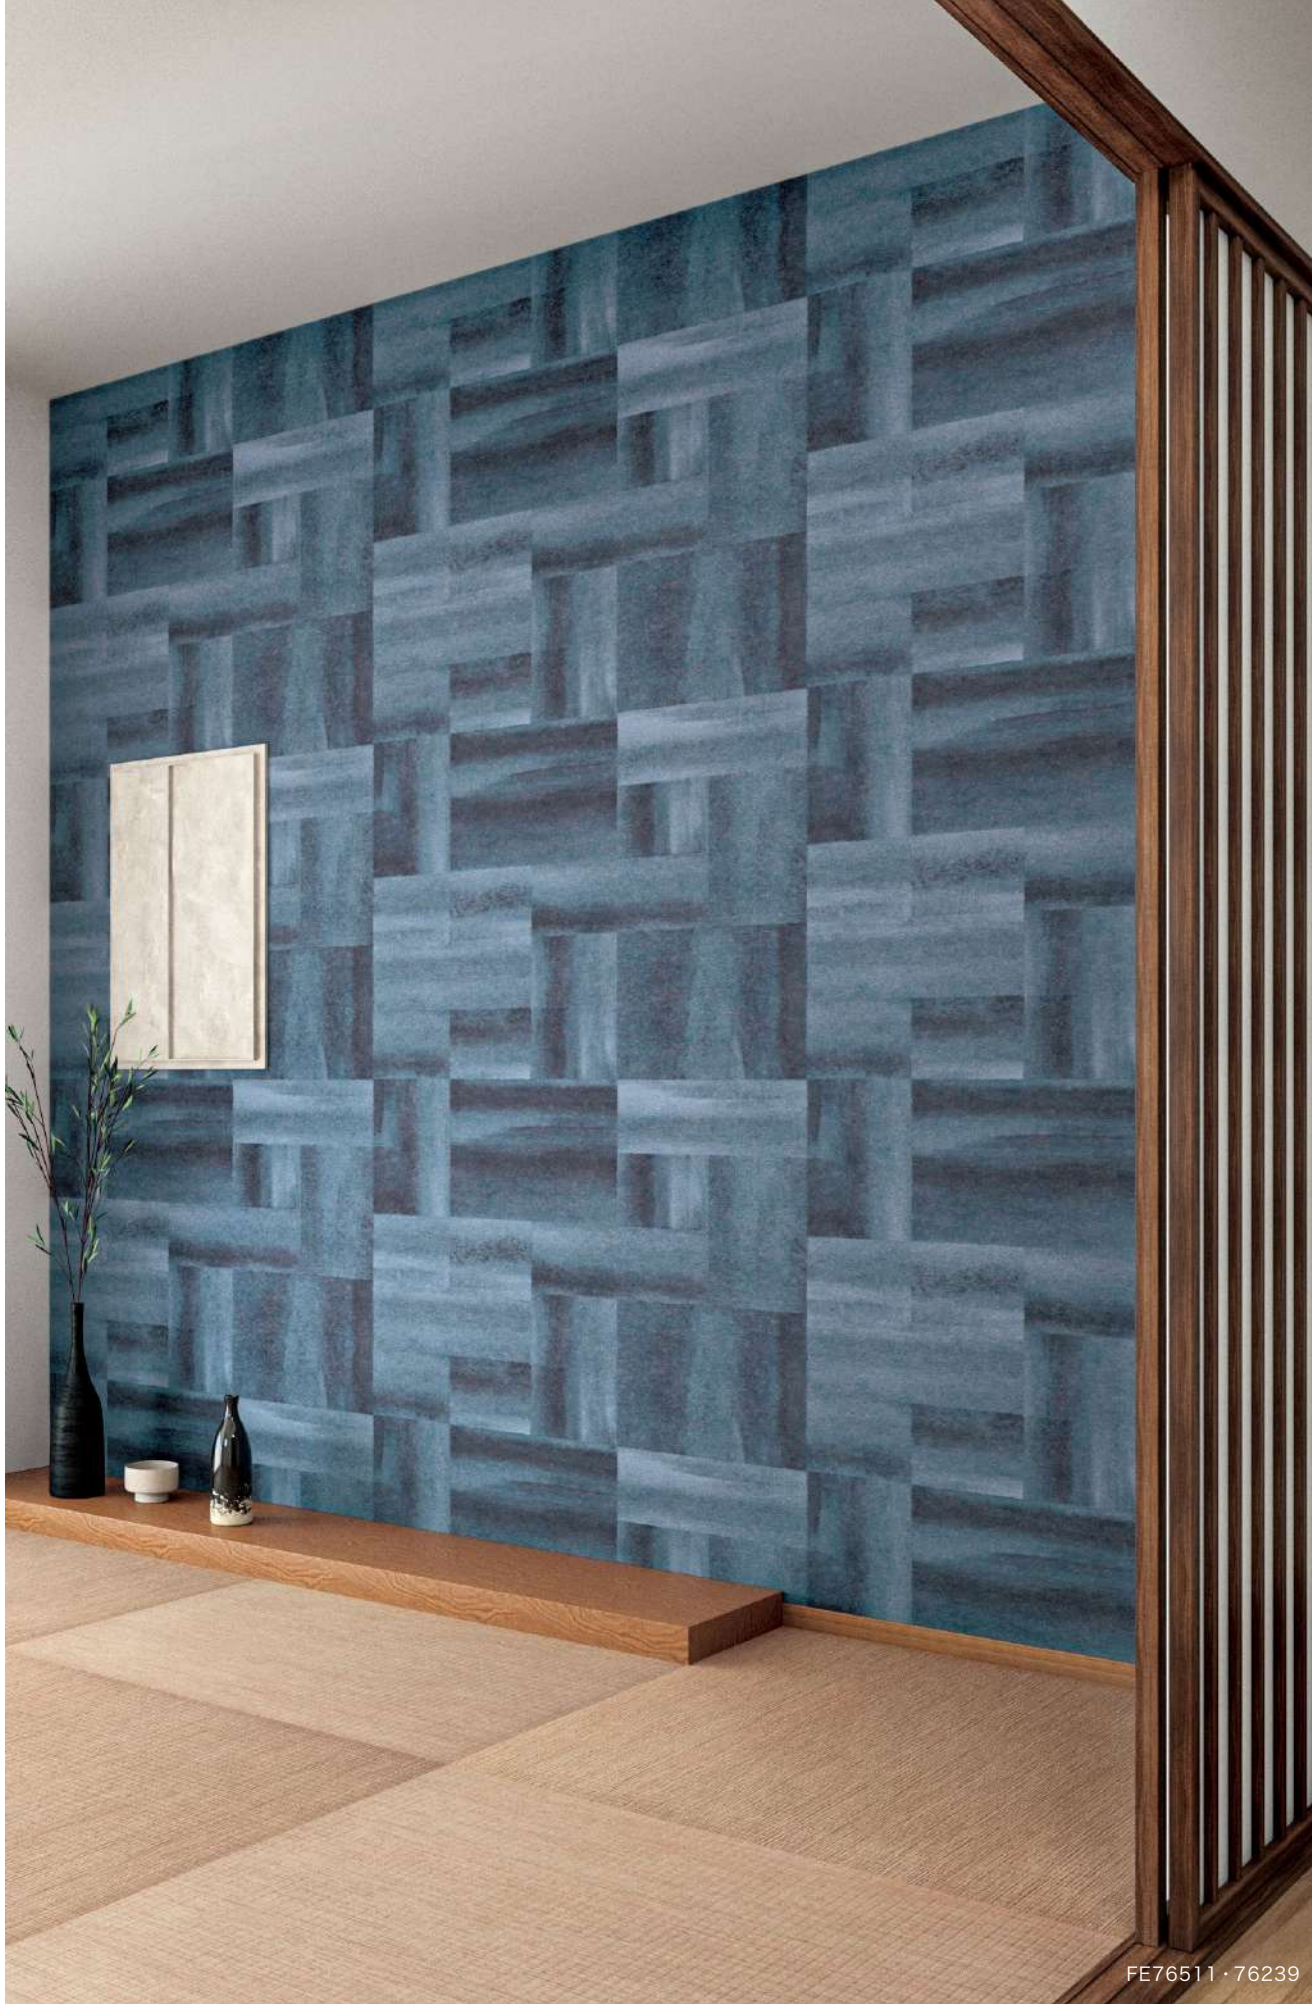

不燃 防火種別1-4 AA 1,090円/㎡
巾92cm ↑32cm ↔30.8cm
防かび

FE76506 (1目盛り10cm)

不燃

FE76509 NEW

FE76510 NEW

FE76511 NEW

不燃 防火種別1-4 AA 1,090円/㎡

巾92.5cm ↑64.1cm ↔92.5cm