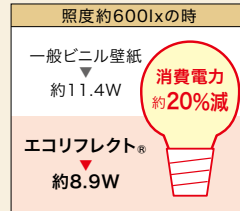

イメージ写真を
全点見る

エコリフレクト®

室内をより明るくする壁紙

POINT

特殊配合で光を反射し、
お部屋を明るくする

日中の消灯による電力削減、
省エネ効果が期待できます。
蛍光灯・白熱電球・LEDなど幅広い
照明器具に対応します。(※特許取得商品)

※上記の試験結果は測定値であり、保証値ではありません。