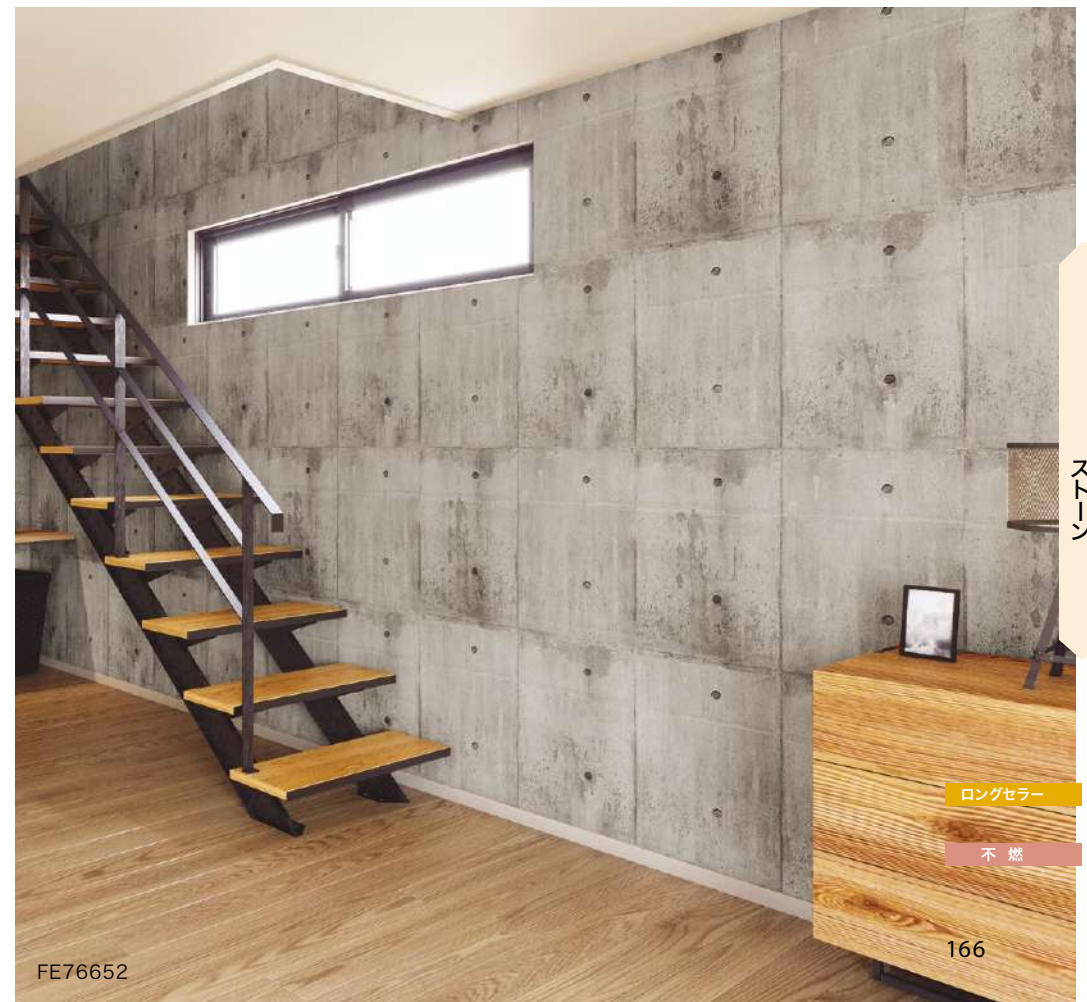

FE76652

コンクリート
ストーン

ロングセラー

不燃