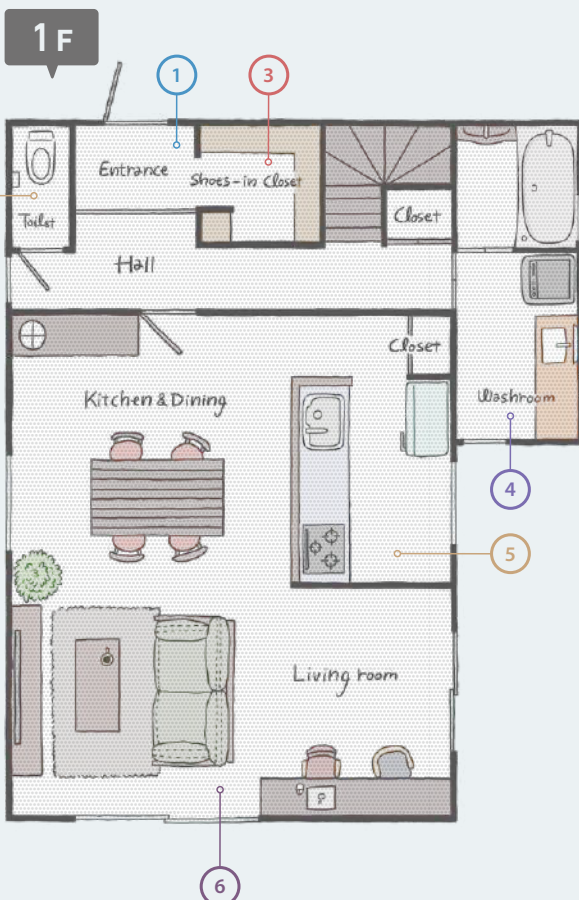

- ハードストレッチ壁紙 ▶ P.77
- ウレタンコート壁紙 ▶ P.85

ペットのいる空間にはキズに強い壁紙を。

- スーパー耐久性 ▶ P.111

大きな窓があるお部屋は壁紙でも花粉対策。

- 抗アレル壁紙 ▶ P.95

少ない照明でもお部屋が明るく見える省エネ効果のある壁紙。

- エコリフレクト ▶ P.123

3