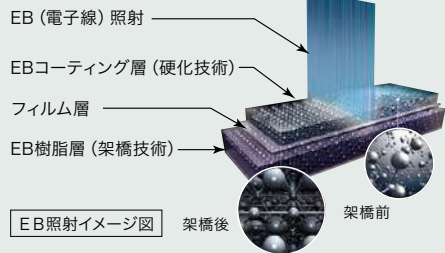

水性ペン・油性ペンをそれぞれ付着させ、直ぐに乾拭きした壁紙を目視で確認する。

POINT 2

T-VOCがほとんど検出されない、
安心・安全の環境対応型壁紙

シックハウス症候群の原因とされる
13物質を使用していません。

EBテクノロジーとは・・・

EBとは、Electron Beam(電子線)のこと。安全で環境負荷が少なくクリーンな電子線は、UVの約1,000倍のエネルギーを持っています。EBを照射し、樹脂や塗膜を高機能化するのがEBテクノロジーです。EBテクノロジーによって汚れやキズに強く、耐久性に優れた性能を発揮します。